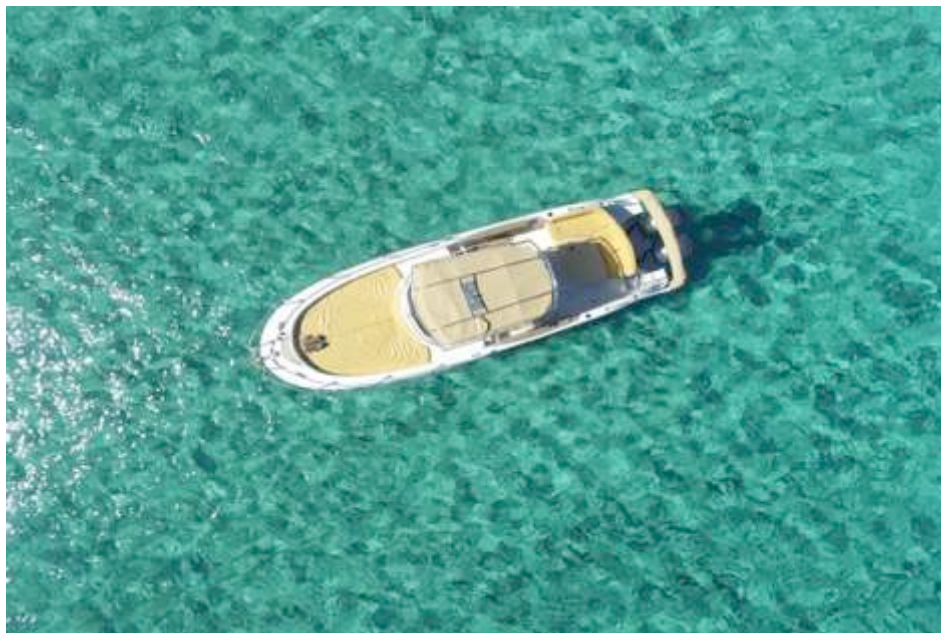

SESSA KEY LARGO 30 G5

SESSA KEY LARGO 30 G5

CARACTERÍSTICAS

Capacidad Invitados: 9 + Patrón
Puerto Base: MARINA IBIZA
Eslora: 9,00 m
Manga: 3.00 m
Calado: 0,80 m
Motor: 2 x 300 HP
Consumo FUEL: 80 Lt/h
Camarotes: 1 + Living
Cuartos de baño:1
Alquiler sin patrón: Si

FEATURES

Guests Capacity: 9 + Skipper
Base port: MARINA IBIZA
Length: 9,00 m
Beam: 3.00 m.
Draft: 0,80 m.
Engines: 2 x 300 cv
FUEL Consumption: 80 Lt/h
Cabins:1 + Living
Bathrooms:1
Bareboat Rental: Yes

SESSA KEY LARGO 30 G5

SESSA KEY LARGO 30 G5

SESSA KEY LARGO 30 G5

SESSA KEY LARGO 30 G5

Snorkeling games - Included

Paddel Surf from 80€ + 21% V.A.T.

SEABOB desde 250€ + 21% IVA

SEABOB from +250€ + 21% VAT